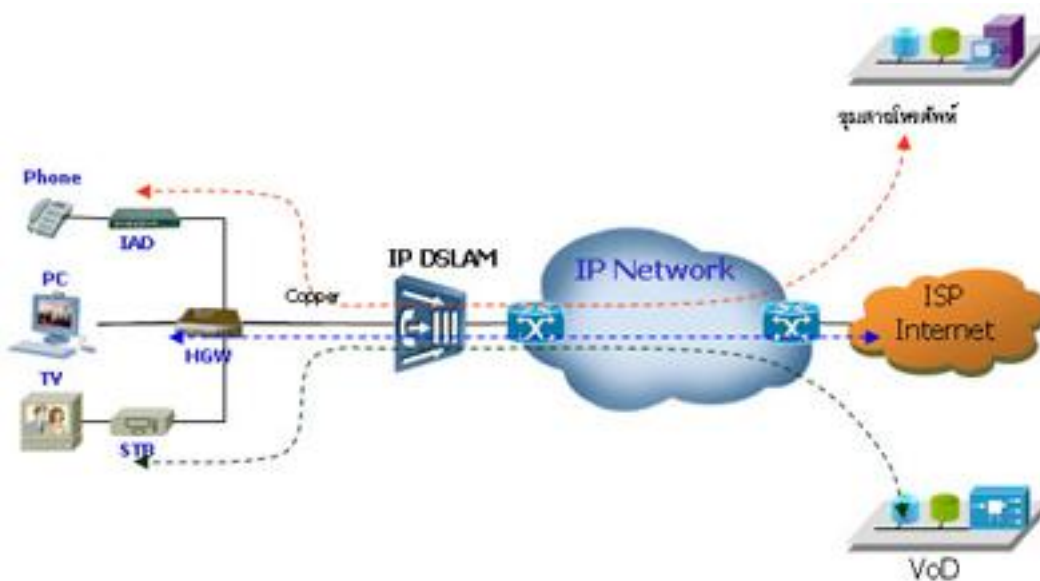

ลักษณะการทำงานของ iPTV

iPTV System คืออะไร?

iPTV เป็นอีกหนึ่งบริการจาก ซีเอส อินเทอร์เน็ต ที่ให้บริการในลักษณะของบรอดแบนด์อินเทอร์เน็ต ครอบคลุมพื้นที่ทั่วประเทศเป็นรายแรก และรายเดียว iPTV เป็นอินเทอร์เน็ตความเร็วสูง ผ่านช่องสัญญาณของดาวเทียมไทยคม ที่ช่วยให้ผู้ใช้บริการ สามารถเรียกดูข้อมูลจากเครือข่ายอินเทอร์เน็ต ที่ระดับความเร็ว 256 Kbps ผู้ใช้บริการ สามารถเรียกข้อมูลประเภทมัลติมีเดีย หรือข้อมูลขนาดใหญ่ จากอินเทอร์เน็ตได้เร็วกว่าการเชื่อมต่อผ่าน โมเด็ม 33.6 Kbps ถึง 8 เท่า วันนี้คุณสามารถใช้บริการอินเทอร์เน็ตได้แล้วทั่วประเทศ 76 จังหวัด (ในพื้นที่ที่มีสายโทรศัพท์เพื่อติดต่อเข้าสู่ศูนย์ของ ซีเอส อินเทอร์เน็ต)

การทำงานของระบบ Turbo

เพียง ผู้ใช้บริการมีโมเด็มต่ออินเทอร์เน็ต ผ่านสายโทรศัพท์ปกติ พร้อมติดตั้งอุปกรณ์เทอร์โบ (USB) ในเครื่องคอมพิวเตอร์ (PC) และทำการเชื่อมต่อสายสัญญาณไปยังจานดาวเทียมขนาดเล็ก (60 ซม.) เมื่อผู้บริการเริ่มทำการติดต่อเข้าสู่ศูนย์บริการของ ซีเอส อินเทอร์เน็ต ด้วยอุปกรณ์โมเด็มผ่านทางสายโทรศัพท์ปกติ ซึ่งเมื่อผู้ใช้ได้ทำการเรียกข้อมูล (Request) จากเครือข่ายอินเทอร์เน็ต คำสั่งดังกล่าว จะถูกส่งผ่านมายังศูนย์ของซีเอส อินเทอร์เน็ต เพื่อส่งต่อไปยังเครือข่ายอินเทอร์เน็ตกลาง ในส่วนของข้อมูลจากกลับที่ได้รับจากเครือข่ายอินเทอร์เน็ตกลาง จะถูกส่งผ่านมายังสถานีดาวเทียมไทยคม เพื่อทำการส่งข้อมูลดังกล่าวผ่านทางช่องสัญญาณดาวเทียมตรงไปยังผู้บริการ ด้วยลักษณะการทำงานดังกล่าว จะทำให้ผู้บริการสามารถรับข้อมูลขนาดใหญ่ และรวดเร็ว เนื่องจากไม่ต้องประสบปัญหาในข้อจำกัดเรื่องระยะทาง หรือระบบเครือข่ายภาคพื้นดิน (แบบสาย หรือ Land Line)

ในกรณีของการใช้งานในลักษณะขององค์กร ที่จำเป็นจะต้องมีการใช้งานอินเทอร์เน็ตเชื่อมต่อพร้อมๆ กันหลายจุด ผู้ใช้บริการสามารถประยุกต์ระบบ IPTV เพื่อรองรับการใช้งานดังกล่าวได้ โดยการติดตั้งอุปกรณ์เทอร์โบในเครื่องคอมพิวเตอร์ที่ถูกกำหนดให้เป็นเกตเวย์ (Gateway) พร้อมทำการติดตั้ง โปรแกรมประเภทพร็อกซี (Proxy) เพื่อช่วยในการใช้งานอินเทอร์เน็ตแบบหลายคน