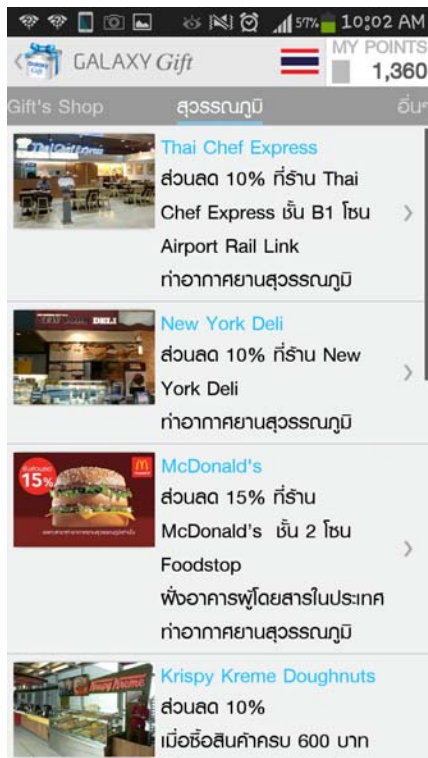

เห็นไหมครับเพื่อนๆ ว่าแอปฯ GALAXY Gift ตัวนี้ ล้วนแต่เต็มไปด้วยดีลดีๆ ส่วนลดเด็ดๆ และของแถมสุดโดนใจ ในร้านโปรดของทุกคนทั้งนั้นเลย เห็นแบบนี้แล้วผู้ใช้ Android Smartphone ทุกคนควรรีบโหลดมาติดเครื่องเองไว้นะครับ อ้อ! อย่าลืม Login เข้ามาตรวจสอบดูส่วนลดและโปรโมชั่นใหม่ๆ เป็นประจำด้วยล่ะ จะได้แต้มไปสะสมเพื่อส่วนลดเพิ่มขึ้นอีกนะครับ