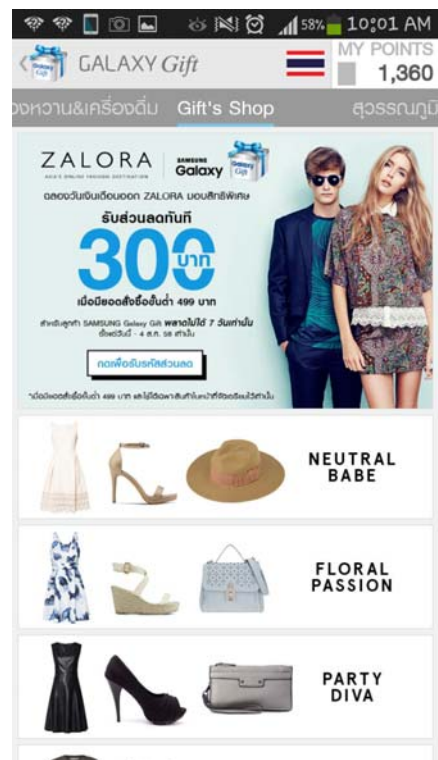

5. แนะนำดีลเด็ดๆ สำหรับเพื่อนๆ ทุกคน