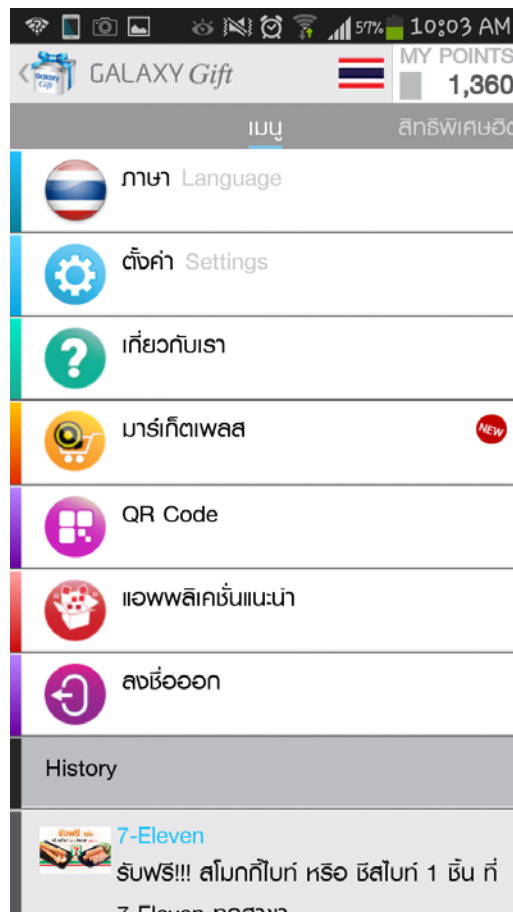

หลังจากเข้าสู่ระบบโดยการเชื่อมต่อกับ Facebook ก็เข้าสู่หน้าแรกคือ หน้าเมนู ครับ ที่จะมี

- ภาษา ใช้ตั้งค่าภาษาที่แสดงผลในแอปพลิเคชัน
- เมนู ตั้งค่า ซึ่งเมื่อเข้าไป จะแสดงข้อมูล ส่วนตัวของเราครับ
- เมนู เกี่ยวกับเรา จะเป็นข้อมูลทั่วไปของ App GALAXY Gift
- เมนู เพื่อน หากLog in ผ่านทาง Facebook ก็จะปรากฏรายชื่อเพื่อนขึ้นมาครับ ซึ่งเราสามารถแนะนำเพื่อนให้มาใช้ GALAXY Gift กับเราได้
- เมนู มาร์เก็ตเพลส จะนำเพื่อนๆ เข้าสู่หน้า ดีลดีๆ ของทาง App Buzzees ที่สามารถใช้แต้มจากทาง GALAXY Gift เพื่อกดรับดีลได้เหมือนกัน
- QR Code ใช้แสกนบาร์โค้ดเพื่อค้นหาดีลตามที่ต้องการ
- เมนู แอปพลิเคชันแนะนำ ในส่วนนี้จะเป็นการแนะนำ App ดีๆ ในเครือ GALAXY ให้เพื่อนๆ ได้รู้จักเพิ่มเติมครับ
- ลงชื่อออก คือการยกเลิก Account ของเรา รวมทั้งลบข้อมูลต่างๆ บน GALAXY Gift ครับ
- ส่วน History นั้นจะแสดงรายการที่เราเคยใช้สิทธิ์ไปแล้วนั่นเอง