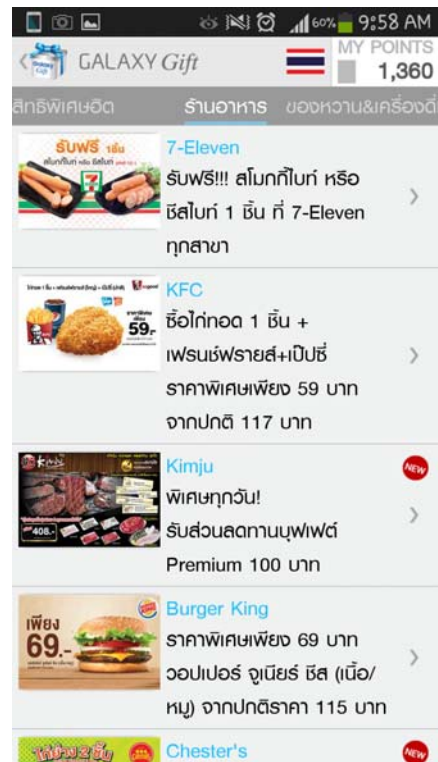

5. แนะนำดีลเด็ดๆ สำหรับเพื่อนๆ ทุกคน