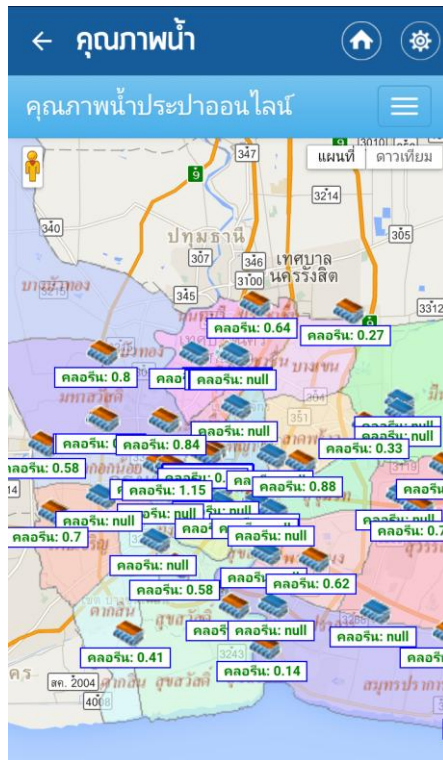

ที่มา :

<http://www.mwa.co.th/>

<http://www.thaiware.com/>